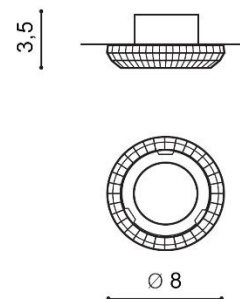

TORINO HOLDING S.A.
Strzeszyńska 33, 60-479 Poznań,
biuro@lampy.it www.azzardolighting.com

CLOE

RODZAJ / TYPE : WPUST / INPUT

ŹRÓDŁO ŚWIATŁA / SOURCE : 1x GU10 Max 50W

Chrome	AZ1466	NC1738-M	5901238414667
--------	--------	----------	---------------

PARAMETRY ŹRÓDŁA ŚWIATŁA / LIGHTING PARAMETERS:				
---	--	--	--	--

BUDOWA / CONSTRUCTION :	ILOŚĆ / QUANTITY	MATERIAŁ / MATERIAL	KOLOR / COLOR
• konstrukcja / type	1	aluminum / aluminium	-

WYMIARY / DIMENSION (cm) :	WYSOKOŚĆ / HEIGHT	ŚREDNICA / SZEROKOŚĆ DIAMETER / WIDTH	DŁUGOŚĆ / LENGTH
• lampa / lamp	3,5	8	-
• głębokość montażowa / depth of the opening	2,1	-	-
• otwór montażowy / inlet opening	-	5,8	-

WYPOSAŻENIE / EQUIPMENT :	RODZAJ / TYPE	DŁUGOŚĆ / LENGTH	KOLOR / COLOR
• złącze GU10 / connector GU10	w zestawie / included	-	-
• instrukcja montażu / instruction	w zestawie / included	-	-
• ściereczka materiałowa / microfiber material	w zestawie / included	-	-

OPAKOWANIE / PACKAGE (cm) :	KARTON / BOX 1	KARTON / BOX 2	KARTON / BOX 3
• wysokość / height	5	-	-
• szerokość / width	9,5	-	-
• głębokość / depth	9,5	-	-
• waga brutto (kg) / gross weight	0,14	-	-
• waga netto (kg) / net weight	0,09	-	-