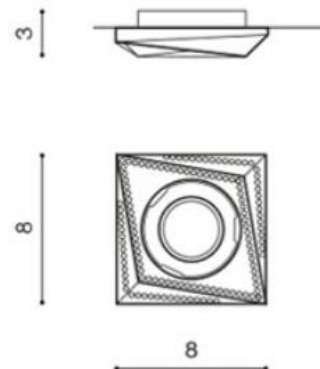

MIRA

RODZAJ / TYPE : WPUST / INPUT

ŹRÓDŁO ŚWIATŁA / SOURCE : 1x GU10 Max. 50W

	Gold	AZ1464	NC1695	5901238414643
	Chrome	AZ1619	NC1695	5901238416197

PARAMETRY ŹRÓDŁA ŚWIATŁA / LIGHTING PARAMETERS:

BUDOWA / CONSTRUCTION :	ILOŚĆ / QUANTITY	MATERIAŁ / MATERIAL	KOLOR / COLOR
• konstrukcja / type	1	aluminium / kryształ / aluminum / crystal	-

WYMIARY / DIMENSION (cm) :	WYSOKOŚĆ / HEIGHT	ŚREDNICA / SZEROKOŚĆ DIAMETER / WIDTH	DŁUGOŚĆ / LENGTH
• lampa / lamp	3	8	-
• głębokość montażowa / depth of the opening	2	-	-
• otwór montażowy / inlet opening	-	5,5	-