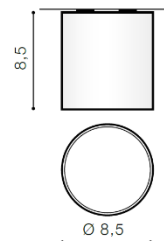

## MATEO M

RODZAJ / TYPE : PLAFON / PLAFON

ŹRÓDŁO ŚWIATŁA / SOURCE : LED 9W

	Matt White	AZ1456	LC1465-FW	5901238414568
--	------------	--------	-----------	---------------

### PARAMETRY ŹRÓDŁA ŚWIATŁA / LIGHTING PARAMETERS:

BUDOWA / CONSTRUCTION :	ILOŚĆ / QUANTITY	MATERIAŁ / MATERIAL	KOLOR / COLOR
• konstrukcja / type	1	aluminium / aluminium	biały / white
WYMIARY / DIMENSION (cm) :	WYSOKOŚĆ / HEIGHT	ŚREDNICA / SZEROKOŚĆ DIAMETER / WIDTH	DŁUGOŚĆ / LENGTH
• lampa / lamp	8,5	8,5	-
WYPOSAŻENIE / EQUIPMENT :	RODZAJ / TYPE	DŁUGOŚĆ / LENGTH	KOLOR / COLOR
• instrukcja montażu / instruction	w zestawie / included	-	-
• rękawiczka / glove	w zestawie / included	-	-
• zestaw montażowy / mounting kit	w zestawie / included	-	-
OPAKOWANIE / PACKAGE (cm) :	KARTON / BOX 1	KARTON / BOX 2	KARTON / BOX 3
• wysokość / height	10	-	-
• szerokość / width	9	-	-
• głębokość / depth	9	-	-
• waga brutto (kg) / gross weight	0,32	-	-
• waga netto (kg) / net weight	0,29	-	-