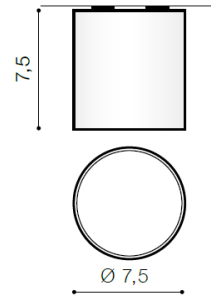

MATEO S

RODZAJ / TYPE : PLAFON / PLAFON

ŹRÓDŁO ŚWIATŁA / SOURCE : LED 7W

	Matt White	AZ1455	LC1464-FW	5901238414551

PARAMETRY ŹRÓDŁA ŚWIATŁA / LIGHTING PARAMETERS:

520 lumens

3000K

IP 20

RA ≥80

LED int

BUDOWA / CONSTRUCTION :

- konstrukcja / type

ILOŚĆ / QUANTITY

1

MATERIAŁ / MATERIAL

aluminium / aluminum

KOLOR / COLOR

biały / white

WYMIARY / DIMENSION (cm) :

- lampa / lamp

WYSOKOŚĆ / HEIGHT

7,5

ŚREDNICA / SZEROKOŚĆ DIAMETER / WIDTH

7,5

DŁUGOŚĆ / LENGTH

-

WYPOSAŻENIE / EQUIPMENT :

- instrukcja montażu / instruction
- rękawiczka / glove
- zestaw montażowy / mounting kit

RODZAJ / TYPE

w zestawie / included

DŁUGOŚĆ / LENGTH

-

KOLOR / COLOR

-

OPAKOWANIE / PACKAGE (cm) :

- wysokość / height
- szerokość / width
- głębokość / depth
- waga brutto (kg) / gross weight
- waga netto (kg) / net weight

KARTON / BOX 1

9

8

8

0,25

0,2

KARTON / BOX 2

-

-

-

-

-

KARTON / BOX 3

-

-

-

-

-

Powyższe dane mają jedynie charakter informacyjny. Rzeczywiste dane mogą się nieznacznie różnić ze względu na proces produkcyjny. TORINO HOLDING zastrzega sobie prawo do zmiany przedstawianych materiałów i parametrów technicznych produktów bez wcześniejszego powiadomienia.