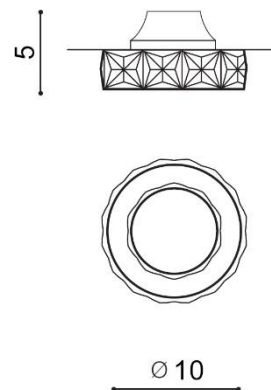

ESTER 1

RODZAJ / TYPE : WPUST / INPUT

ŹRÓDŁO ŚWIATŁA / SOURCE : 1x GU10 Max 50W

	Gold	AZ1450	DM1000-1	5901238414506
	Chrome	AZ1449	DM1000-1	5901238414490

PARAMETRY ŹRÓDŁA ŚWIATŁA / LIGHTING PARAMETERS:

BUDOWA / CONSTRUCTION :	ILOŚĆ / QUANTITY	MATERIAŁ / MATERIAL	KOLOR / COLOR
• konstrukcja / type	1	metal / kryształ / metal / cristal	-

WYMIARY / DIMENSION (cm) :	WYSOKOŚĆ / HEIGHT	ŚREDNICA / SZEROKOŚĆ DIAMETER / WIDTH	DŁUGOŚĆ / LENGTH
• lampa / lamp	5	10	-
• głębokość montażowa / depth of the opening	2,5	-	-
• otwór montażowy / inlet opening	-	5,5	-

WYPOSAŻENIE / EQUIPMENT :	RODZAJ / TYPE	DŁUGOŚĆ / LENGTH	KOLOR / COLOR
• złącze GU 10 / connector GU 10	w zestawie / included	-	-
• ściereczka materiałowa / microfiber material	w zestawie / included		
• instrukcja montażu / instruction	w zestawie / included		
• zestaw montażowy / mounting kit	w zestawie / included		

OPAKOWANIE / PACKAGE (cm) :	KARTON / BOX 1	KARTON / BOX 2	KARTON / BOX 3
• wysokość / height	7,5	-	-
• szerokość / width	11	-	-
• głębokość / depth	11	-	-
• waga brutto (kg) / gross weight	0,25	-	-
• waga netto (kg) / net weight	0,2	-	-