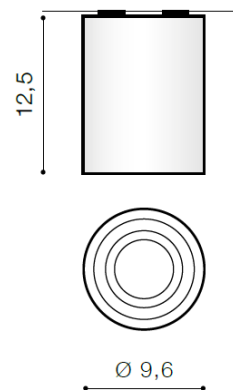

TORINO HOLDING S.A.
Strzeszyńska 33, 60-479 Poznań,
biuro@lampy.it www.azzardolighting.com

BROSS 1

RODZAJ / TYPE : PLAFON / PLAFON

ŹRÓDŁO ŚWIATŁA / SOURCE : 1x GU10 Max. 60W

	White	AZ0858	GM4100	5901238408581
	Black / Aluminium	AZ0779	GM4100	5901238407799
	Chrome	AZ0857	GM4100	5901238408574
	White / Aluminium	AZ0781	GM4100	5901238407812
	Aluminium	AZ0780	GM4100	5901238407805
	White / Black	AZ1436	GM4100	5901238414360
	Bright Grey	AZ1437	GM4100	5901238414377
	Black	AZ2135	GM4100	5901238421351
	Black/Gold	AZ2955		5901238429555

PARAMETRY ŹRÓDŁA ŚWIATŁA / LIGHTING PARAMETERS:

BUDOWA / CONSTRUCTION :	ILOŚĆ / QUANTITY	MATERIAŁ / MATERIAL	KOLOR / COLOR
• konstrukcja / type	1	aluminium, metal / aluminium, metal	-

WYMIARY / DIMENSION (cm) :	WYSOKOŚĆ / HEIGHT	ŚREDNICA / SZEROKOŚĆ DIAMETER / WIDTH	DŁUGOŚĆ / LENGTH
• lampa / lamp	12,5	9,6	-
• kierunek źródła światła jest regulowany / direction of the light source is adjustable	tak / yes	-	-

WYPOSAŻENIE / EQUIPMENT :	RODZAJ / TYPE	DŁUGOŚĆ / LENGTH	KOLOR / COLOR
• instrukcja montażu / instruction	w zestawie / included	-	-
• zestaw montażowy / mounting kit	w zestawie / included	-	-

OPAKOWANIE / PACKAGE (cm) :	KARTON / BOX 1	KARTON / BOX 2	KARTON / BOX 3
• wysokość / height	14,5	-	-
• szerokość / width	10,5	-	-
• głębokość / depth	10,5	-	-
• waga brutto (kg) / gross weight	0,5	-	-
• waga netto (kg) / net weight	0,45	-	-