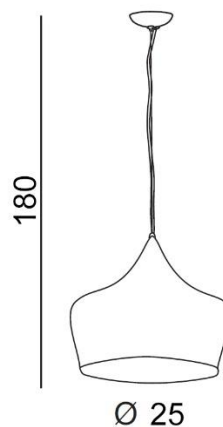

TORINO HOLDING S.A.
Strzeszyńska 33, 60-479 Poznań,
biuro@lampy.it www.azzardolighting.com

ORIENT

RODZAJ / TYPE : WISZĄCA / PENDANT

ŹRÓDŁO ŚWIATŁA / SOURCE : 1 x E27 Max. 60W

	Black / gold	AZ1406	LP6008	5901238414063
--	--------------	--------	--------	---------------

PARAMETRY ŹRÓDŁA ŚWIATŁA / LIGHTING PARAMETERS:

BUDOWA / CONSTRUCTION :	ILOŚĆ / QUANTITY	MATERIAŁ / MATERIAL	KOLOR / COLOR
• konstrukcja / type	1	metal / metal	czarny / złoty / black / gold
• klosz / shade	1	metal / metal	czarny / złoty / black / gold
• podsufitka / ceiling base	1	metal / metal	czarny / black
WYMIARY / DIMENSION (cm) :	WYSOKOŚĆ / HEIGHT	ŚREDNICA / SZEROKOŚĆ DIAMETER / WIDTH	DŁUGOŚĆ / LENGTH
• lampa / lamp	180	25	-
• klosz / shade	30	25	-
• podsufitka / ceiling base	5	10	-
• regulacja wysokości / height adjustment	tak / yes	-	-

WYPOSAŻENIE / EQUIPMENT :	RODZAJ / TYPE	DŁUGOŚĆ / LENGTH	KOLOR / COLOR
• instrukcja montażu / instruction	w zestawie / included	-	-
• zestaw montażowy / mounting kit	w zestawie / included	-	-
OPAKOWANIE / PACKAGE (cm) :	KARTON / BOX 1	KARTON / BOX 2	KARTON / BOX 3
• wysokość / height	36	-	-
• szerokość / width	27	-	-
• głębokość / depth	26	-	-
• waga brutto (kg) / gross weight	1	-	-
• waga netto (kg) / net weight	0,9	-	-