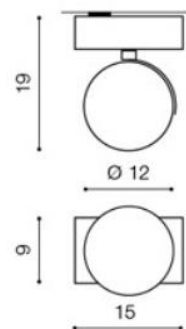

TORINO HOLDING S.A.
Strzeszyńska 33, 60-479 Poznań,
biuro@lampy.it www.azzardolighting.com

MAX 1 230 V

RODZAJ / TYPE : PLAFON / PLAFON

ŹRÓDŁO ŚWIATŁA / SOURCE : ES111 Max. 50W or ADAP111
+ GU10 Max.40W

White / Black	AZ1373	GM4114	5901238413738
---------------	--------	--------	---------------

WYMIARY / DIMENSION (cm) :	WYSOKOŚĆ / HEIGHT	ŚREDNICA / SZEROKOŚĆ DIAMETER / WIDTH	DŁUGOŚĆ / LENGTH
• lampa / lamp	19	15	9
• klosz / shade	-	12	-
• podsufitka / ceiling base	4,5	15	9
• kierunek źródła światła jest regulowany / direction of the light source is ajustable	tak / yes	-	-

WYPOSAŻENIE / EQUIPMENT :	RODZAJ / TYPE	DŁUGOŚĆ / LENGTH	KOLOR / COLOR
• instrukcja montażu / instruction	w zestawie / included	-	-
• zestaw montażowy / mounting kit	w zestawie / included	-	-

OPAKOWANIE / PACKAGE (cm) :	KARTON / BOX 1	KARTON / BOX 2	KARTON / BOX 3
• wysokość / height	19,5	-	-
• szerokość / width	16	-	-
• głębokość / depth	9,5	-	-
• waga brutto (kg) / gross weight	0,75	-	-
• waga netto (kg) / net weight	0,65	-	-