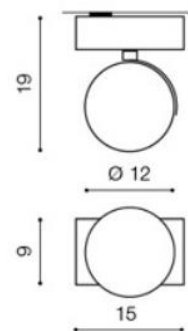

MAX 1 12V

RODZAJ / TYPE : PLAFON / PLAFON

ŹRÓDŁO ŚWIATŁA / SOURCE : QR111 Max. 50W

	White / Black	AZ1372	GM4114-12V	5901238413721

PARAMETRY ŹRÓDŁA ŚWIATŁA / LIGHTING PARAMETERS:

BUDOWA / CONSTRUCTION :	ILOŚĆ / QUANTITY	MATERIAŁ / MATERIAL	KOLOR / COLOR
• konstrukcja / type	1	aluminium / aluminium	czarny / biały / black / white
• klosz / shade	1	aluminium / aluminium	biały / white
• podsufitka / ceiling base	1	aluminium / aluminium	czarny / biały / black / white

WYMIARY / DIMENSION (cm) :	WYSOKOŚĆ / HEIGHT	ŚREDNICA / SZEROKOŚĆ DIAMETER / WIDTH	DŁUGOŚĆ / LENGTH
• lampa / lamp	19	15	9
• klosz / shade	-	12	-
• podsufitka / ceiling base	4,5	15	9
• kierunek źródła światła jest regulowany / direction of the light source is ajustable	tak / yes	-	-

WYPOSAŻENIE / EQUIPMENT :	RODZAJ / TYPE	DŁUGOŚĆ / LENGTH	KOLOR / COLOR
• instrukcja montażu / instruction	w zestawie / included	-	-
• zestaw montażowy / mounting kit	w zestawie / included	-	-

OPAKOWANIE / PACKAGE (cm) :	KARTON / BOX 1	KARTON / BOX 2	KARTON / BOX 3
• wysokość / height	19,5	-	-
• szerokość / width	16	-	-
• głębokość / depth	9,5	-	-
• waga brutto (kg) / gross weight	0,85	-	-
• waga netto (kg) / net weight	0,75	-	-

Powyższe dane mają jedynie charakter informacyjny. Rzeczywiste dane mogą się nieznacznie różnić ze względu na proces produkcyjny. TORINO HOLDING zastrzega sobie prawo do zmiany przedstawianych materiałów i parametrów technicznych produktów bez wcześniejszego powiadomienia.

Aktualizacja: 26.10.2020