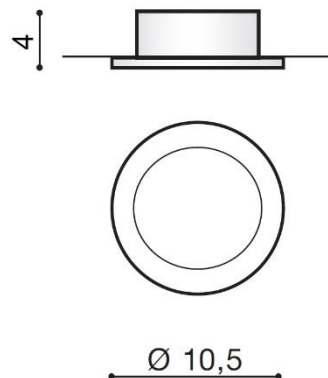

## IBIZA

RODZAJ / TYPE : WPUST / INPUT

ŹRÓDŁO ŚWIATŁA / SOURCE : 1x GU10 Max.50W

	White / Black	AZ1361	5901238413615
	Black / Gold	AZ2804	5901238428046
	White / White	AZ2803	5901238428039
	Black / Black	AZ3532	5901238435327

### PARAMETRY ŹRÓDŁA ŚWIATŁA / LIGHTING PARAMETERS:

BUDOWA / CONSTRUCTION :	ILOŚĆ / QUANTITY	MATERIAŁ / MATERIAL	KOLOR / COLOR
• konstrukcja / type	1	aluminium / aluminum	-

WYMIARY / DIMENSION (cm) :	WYSOKOŚĆ / HEIGHT	ŚREDNICA / SZEROKOŚĆ DIAMETER / WIDTH	DŁUGOŚĆ / LENGTH
• lampa / lamp	4	10,5	-
• otwór montażowy / inlet opening	-	10	-
• kierunek źródła światła jest regulowany / direction of the light source is adjustable	tak / yes	-	-

OPAKOWANIE / PACKAGE (cm) :	KARTON / BOX 1	KARTON / BOX 2	KARTON / BOX 3
• wysokość / height	6,5	-	-
• szerokość / width	11,5	-	-
• głębokość / depth	10,5	-	-
• waga brutto (kg) / gross weight	0,2	-	-
• waga netto (kg) / net weight	0,16	-	-