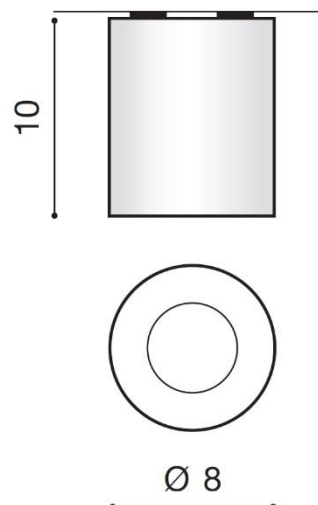

TORINO HOLDING S.A.
Strzeszyńska 33, 60-479 Poznań,
biuro@lampy.it www.azzardolighting.com

ARO

RODZAJ / TYPE : PLAFON / TOP

ŹRÓDŁO ŚWIATŁA / SOURCE : 1 x GU10 Max.40W

	Black	AZ2558	GM4111	5901238425588
	Chrome	AZ1360	GM4111	5901238413608
	White	AZ2559	GM4111	5901238425595

PARAMETRY ŹRÓDŁA ŚWIATŁA / LIGHTING PARAMETERS:

BUDOWA / CONSTRUCTION :	ILOŚĆ / QUANTITY	MATERIAŁ / MATERIAL	KOLOR / COLOR
<ul style="list-style-type: none"> konstrukcja / type 	1	aluminium / aluminum	
WYMIARY / DIMENSION (cm) :	WYSOKOŚĆ / HEIGHT	ŚREDNICA / SZEROKOŚĆ DIAMETER / WIDTH	DŁUGOŚĆ / LENGTH
<ul style="list-style-type: none"> lampa / lamp 	10	8	-
WYPOSAŻENIE / EQUIPMENT :	RODZAJ / TYPE	DŁUGOŚĆ / LENGTH	KOLOR / COLOR
<ul style="list-style-type: none"> instrukcja montażu / instruction 	w zestawie / included	-	-
<ul style="list-style-type: none"> zestaw montażowy / mounting kit 	w zestawie / included	-	-
OPAKOWANIE / PACKAGE (cm) :	KARTON / BOX 1	KARTON / BOX 2	KARTON / BOX 3
<ul style="list-style-type: none"> wysokość / height 	10,5	-	-
<ul style="list-style-type: none"> szerokość / width 	9	-	-
<ul style="list-style-type: none"> głębokość / depth 	9	-	-
<ul style="list-style-type: none"> waga brutto (kg) / gross weight 	0,35	-	-
<ul style="list-style-type: none"> waga netto (kg) / net weight 	0,3	-	-