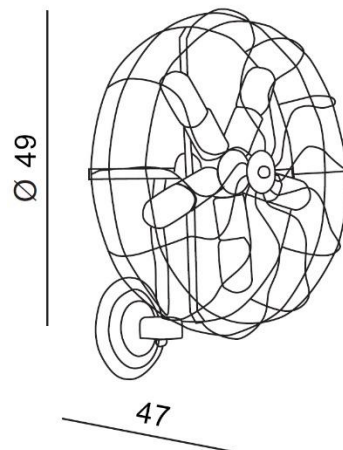

TORINO HOLDING S.A.
Strzeszyńska 33, 60-479 Poznań,
biuro@lampy.it www.azzardolighting.com

FAN WALL

RODZAJ / TYPE : KINKIET / WALL

ŹRÓDŁO ŚWIATŁA / SOURCE : 5 x E27 Max.60W

AZ1349	FLMD01	5901238413493
--------	--------	---------------

WYMIARY / DIMENSION (cm) :	WYSOKOŚĆ / HEIGHT	ŚREDNICA / SZEROKOŚĆ DIAMETER / WIDTH	DŁUGOŚĆ / LENGTH
<ul style="list-style-type: none"> lampa / lamp 	49	47	30
<ul style="list-style-type: none"> klosz / shade 	47	47	14
<ul style="list-style-type: none"> rozeta / rosette 	3	15	-