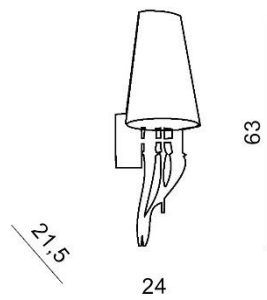

TORINO HOLDING S.A.
Strzeszyńska 33, 60-479 Poznań,
biuro@lampy.it www.azzardolighting.com

DIABLO WALL

RODZAJ / TYPE : KINKIET / WALL

ŹRÓDŁO ŚWIATŁA / SOURCE : E14 2 x 11W ESB

	White	AZ0087	AB8074-1S	5901238400875
	Black	AZ1343	AB8074-1S	5901238413431

PARAMETRY ŹRÓDŁA ŚWIATŁA / LIGHTING PARAMETERS:

BUDOWA / CONSTRUCTION :	ILOŚĆ / QUANTITY	MATERIAŁ / MATERIAL	KOLOR / COLOR
<ul style="list-style-type: none"> konstrukcja / type 	1	metal / metal	-

WYMIARY / DIMENSION (cm) :	WYSOKOŚĆ / HEIGHT	ŚREDNICA / SZEROKOŚĆ DIAMETER / WIDTH	DŁUGOŚĆ / LENGTH
<ul style="list-style-type: none"> lampa / lamp 	63	24	21,5
<ul style="list-style-type: none"> klosz / shade 	30	24	16

OPAKOWANIE / PACKAGE (cm) :	KARTON 1 / BOX 1	KARTON 2 / BOX 2	KARTON 3 / BOX 3
<ul style="list-style-type: none"> wysokość / height 	54		
<ul style="list-style-type: none"> szerokość / width 	29		
<ul style="list-style-type: none"> głębokość / depth 	25		
<ul style="list-style-type: none"> waga brutto (kg) / gross weight 	2,3		
<ul style="list-style-type: none"> waga netto (kg) / net weight 	2,1		