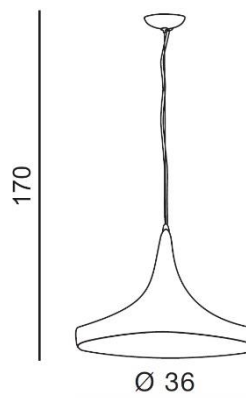

### PARAMETRY ŹRÓDŁA ŚWIATŁA / LIGHTING PARAMETERS:

BUDOWA / CONSTRUCTION :	ILOŚĆ / QUANTITY	MATERIAŁ / MATERIAL	KOLOR / COLOR
• konstrukcja / type	1	metal / metal	-
• klosz / shade	1	metal / metal	-
• podsufitka / ceiling base	1	metal / metal	-

WYMIARY / DIMENSION (cm) :	WYSOKOŚĆ / HEIGHT	ŚREDNICA / SZEROKOŚĆ DIAMETER / WIDTH	DŁUGOŚĆ / LENGTH
• lampa / lamp	170	36	-
• klosz / shade	18	36	-
• podsufitka / ceiling base	4,5	10	-
• regulacja wysokości / height adjustment	tak / yes	-	-