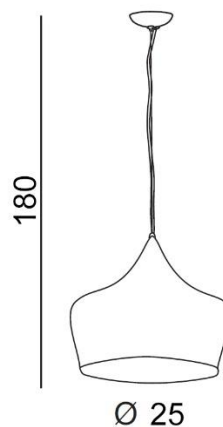

TORINO HOLDING S.A.
Strzeszyńska 33, 60-479 Poznań,
biuro@lampy.it www.azzardolighting.com

ORIENT

RODZAJ / TYPE : WISZĄCA / PENDANT

ŹRÓDŁO ŚWIATŁA / SOURCE : 1 x E27 Max. 60W

	White / gold	AZ1341	LP6008	5901238413417
--	--------------	--------	--------	---------------

PARAMETRY ŹRÓDŁA ŚWIATŁA / LIGHTING PARAMETERS:

BUDOWA / CONSTRUCTION :	ILOŚĆ / QUANTITY	MATERIAŁ / MATERIAL	KOLOR / COLOR
• konstrukcja / type	1	metal / metal	biały / złoty / white / gold
• klosz / shade	1	metal / metal	biały / złoty / white / gold
• podsufitka / ceiling base	1	metal / metal	biały / white
WYMIARY / DIMENSION (cm) :	WYSOKOŚĆ / HEIGHT	ŚREDNICA / SZEROKOŚĆ DIAMETER / WIDTH	DŁUGOŚĆ / LENGTH
• lampa / lamp	180	25	-
• klosz / shade	30	25	-
• podsufitka / ceiling base	5	10	-
• regulacja wysokości / height adjustment	tak / yes	-	-

WYPOSAŻENIE / EQUIPMENT :	RODZAJ / TYPE	DŁUGOŚĆ / LENGTH	KOLOR / COLOR
• instrukcja montażu / instruction	w zestawie / included	-	-
• zestaw montażowy / mounting kit	w zestawie / included	-	-
OPAKOWANIE / PACKAGE (cm) :	KARTON / BOX 1	KARTON / BOX 2	KARTON / BOX 3
• wysokość / height	39	-	-
• szerokość / width	32	-	-
• głębokość / depth	32	-	-
• waga brutto (kg) / gross weight	1,2	-	-
• waga netto (kg) / net weight	1	-	-