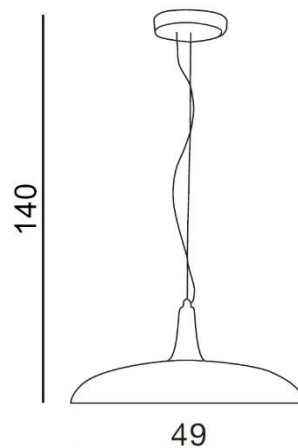

PERUGIA

RODZAJ / TYPE : WISZĄCA / PENDANT

ŹRÓDŁO ŚWIATŁA / SOURCE : 1 x E27 Max.60W

	Black	AZ1335	FLPE50-BK	5901238413356
	White	AZ1334	FLPE50-WH	5901238413349

PARAMETRY ŹRÓDŁA ŚWIATŁA / LIGHTING PARAMETERS:

WYMIARY / DIMENSION (cm) :	WYSOKOŚĆ / HEIGHT	ŚREDNICA / SZEROKOŚĆ DIAMETER / WIDTH	DŁUGOŚĆ / LENGTH
• lampa / lamp	140	49	-
• klosz / shade	13	49	-
• podsufitka / ceiling base	2,5	12	-
• regulacja wysokości / height adjustment	tak / yes	-	-