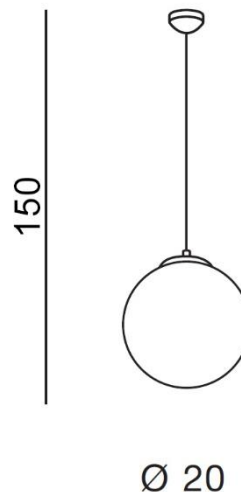

## WHITE BALL 20

RODZAJ / TYPE : WISZĄCA / PENDANT

ŹRÓDŁO ŚWIATŁA / SOURCE : 1 x E27 Max. 40W

AZ1325 FLWB20 5901238413257

### PARAMETRY ŹRÓDŁA ŚWIATŁA / LIGHTING PARAMETERS:

BUDOWA / CONSTRUCTION :	ILOŚĆ / QUANTITY	MATERIAŁ / MATERIAL	KOLOR / COLOR
• konstrukcja / type	1	metal/szko / metal/glass	biały/chrom / white/chrome
• shade / klosz	1	szko / glass	biały / white
• podsufitka / ceiling base	1	metal / metal	chrom / chrome

WYMIARY / DIMENSION (cm) :	WYSOKOŚĆ / HEIGHT	ŚREDNICA / SZEROKOŚĆ DIAMETER / WIDTH	DŁUGOŚĆ / LENGTH
• lampa / lamp	150	20	-
• klosz / shade	20	20	-
• podsufitka / ceiling base	5	10	-
• regulacja wysokości / height adjustment	tak / yes	-	-