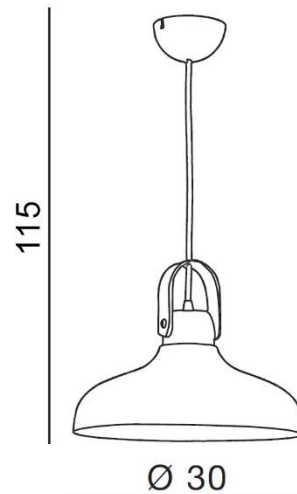

TORINO HOLDING S.A.
Strzeszyńska 33, 60-479 Poznań,
biuro@lampy.it www.azzardolighting.com

TESSIO 30

RODZAJ / TYPE : WISZĄCA / PENDANT

ŹRÓDŁO ŚWIATŁA / SOURCE : 1 x E14 Max.60W

AZ1289 5178-1P 5901238412892

PARAMETRY ŹRÓDŁA ŚWIATŁA / LIGHTING PARAMETERS:

BUDOWA / CONSTRUCTION :	ILOŚĆ / QUANTITY	MATERIAŁ / MATERIAL	KOLOR / COLOR
• konstrukcja / type	1	metal / eko skóra / metal / eco leather	biały / brązowy / white / brown
• shade / klosz	1	metal / metal	biały / white
• podsufitka / ceiling base	1	metal / metal	biały / white

WYMIARY / DIMENSION (cm) :	WYSOKOŚĆ / HEIGHT	ŚREDNICA / SZEROKOŚĆ DIAMETER / WIDTH	DŁUGOŚĆ / LENGTH
• lampa / lamp	115	30	-
• klosz / shade	16	30	-
• podsufitka / ceiling base	5	10	-
• regulacja wysokości / height adjustment	tak / yes	-	-

WYPOSAŻENIE / EQUIPMENT :	RODZAJ / TYPE	DŁUGOŚĆ / LENGTH	KOLOR / COLOR
• instrukcja montażu / instruction	w zestawie / included	-	-
• zestaw montażowy / mounting kit	w zestawie / included	-	-

OPAKOWANIE / PACKAGE (cm) :	KARTON 1 / BOX 1	KARTON 2 / BOX 2	KARTON 3 / BOX 3
• wysokość / height	20	-	-
• szerokość / width	32	-	-
• głębokość / depth	32	-	-
• waga brutto (kg) / gross weight	1,4	-	-
• waga netto (kg) / net weight	1,3	-	-