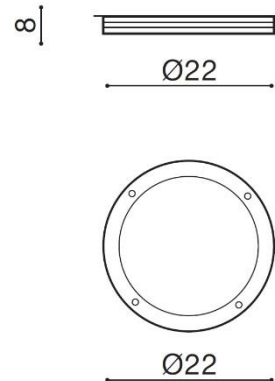

PARAMETRY ŹRÓDŁA ŚWIATŁA / LIGHTING PARAMETERS:

BUDOWA / CONSTRUCTION :	ILOŚĆ / QUANTITY	MATERIAŁ / MATERIAL	KOLOR / COLOR
<ul style="list-style-type: none"> konstrukcja / type 	1	plastik / aluminium / plastic / aluminum	ciemny szary / dark grey
WYMIARY / DIMENSION (cm) :	WYSOKOŚĆ / HEIGHT	ŚREDNICA / SZEROKOŚĆ DIAMETER / WIDTH	DŁUGOŚĆ / LENGTH
<ul style="list-style-type: none"> lampa / lamp 	8	22	-
WYPOSAŻENIE / EQUIPMENT :	RODZAJ / TYPE	DŁUGOŚĆ / LENGTH	KOLOR / COLOR
<ul style="list-style-type: none"> instrukcja montażu / instruction 	w zestawie / included	-	-
<ul style="list-style-type: none"> zestaw montażowy / mounting kit 	w zestawie / included	-	-
OPAKOWANIE / PACKAGE (cm) :	KARTON 1 / BOX 1	KARTON 2 / BOX 2	KARTON 3 / BOX 3
<ul style="list-style-type: none"> wysokość / height 	23	-	-
<ul style="list-style-type: none"> szerokość / width 	23	-	-
<ul style="list-style-type: none"> głębokość / depth 	8,5	-	-
<ul style="list-style-type: none"> waga brutto (kg) / gross weight 	0,9	-	-
<ul style="list-style-type: none"> waga netto (kg) / net weight 	0,8	-	-