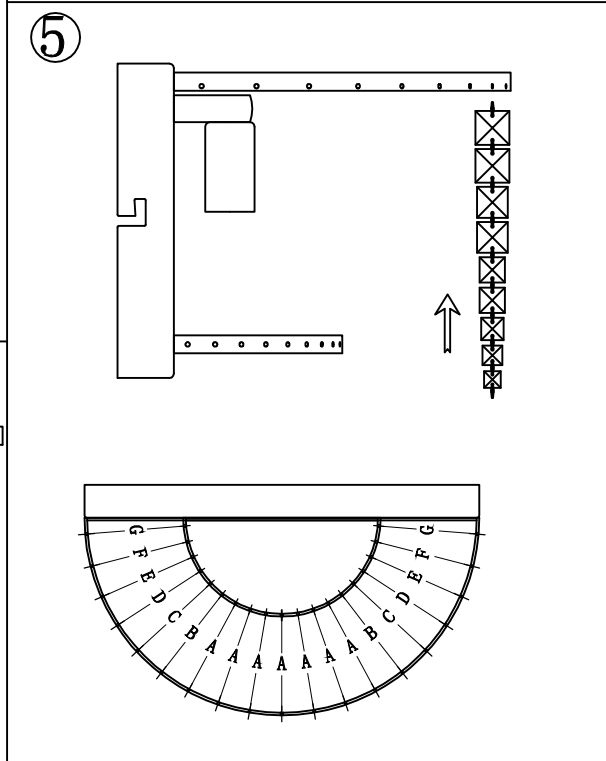

# Model:5102-2W

NAME:

# AZZARDO®

String

- A 7PCS
- B 2PCS
- C 2PCS
- D 2PCS
- E 2PCS
- F 2PCS
- G 2PCS