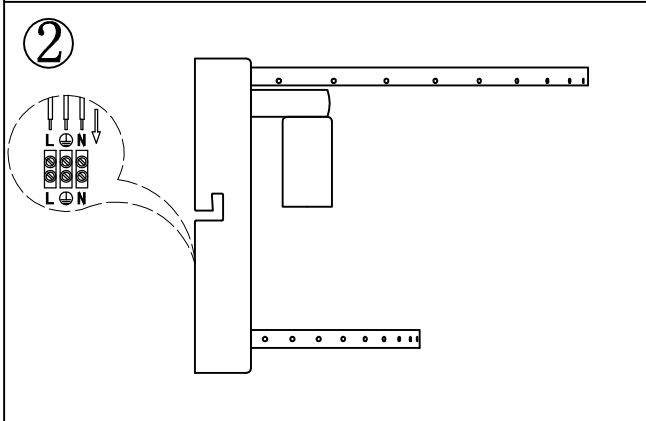

# Model:5102-2W

NAME:

# AZZARDO®

String

- A 7PCS
- B 2PCS
- C 2PCS
- D 2PCS
- E 2PCS
- F 2PCS
- G 2PCS