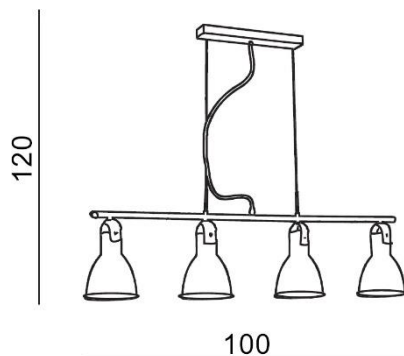

TORINO HOLDING S.A.
Strzeszyńska 33, 60-479 Poznań,
biuro@lampy.it www.azzardolighting.com

TESSIO 4

RODZAJ / TYPE : WISZĄCA / PENDANT

ŹRÓDŁO ŚWIATŁA / SOURCE : 4 x E14 Max. 60W

AZ1282	2653-4P	5901238412823
--------	---------	---------------

PARAMETRY ŹRÓDŁA ŚWIATŁA / LIGHTING PARAMETERS:

BUDOWA / CONSTRUCTION :	ILOŚĆ / QUANTITY	MATERIAŁ / MATERIAL	KOLOR / COLOR
• konstrukcja / type	1	metal / eko skóra / metal / eco leather	biały / brązowy / white / brown
• shade / klosz	4	metal / metal	biały / white
• podsufitka / ceiling base	1	metal / metal	biały / white

WYMIARY / DIMENSION (cm) :	WYSOKOŚĆ / HEIGHT	ŚREDNICA / SZEROKOŚĆ DIAMETER / WIDTH	DŁUGOŚĆ / LENGTH
• lampa / lamp	120	100	14
• klosz / shade	17	14	-
• podsufitka / ceiling base	2,5	32	6
• regulacja wysokości / height adjustment	tak / yes	-	-
• kierunek źródła światła jest regulowany / direction of the light source is adjustable	tak / yes	-	-