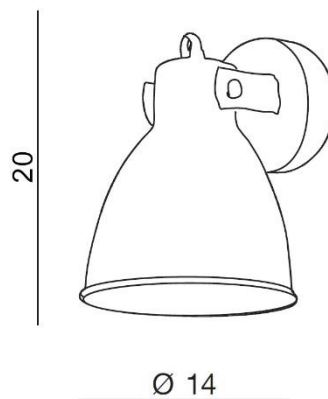

TORINO HOLDING S.A.
Strzeszyńska 33, 60-479 Poznań,
biuro@lampy.it www.azzardolighting.com

TESSIO WALL

RODZAJ / TYPE : KINKIET / WALL

ŹRÓDŁO ŚWIATŁA / SOURCE : 1 x E14 Max.60W

AZ1281 2653-1X 5901238412816

PARAMETRY ŹRÓDŁA ŚWIATŁA / LIGHTING PARAMETERS:

BUDOWA / CONSTRUCTION :	ILOŚĆ / QUANTITY	MATERIAŁ / MATERIAL	KOLOR / COLOR
• konstrukcja / type	1	metal / eko skóra / metal / eco leather	biały / brązowy / white / brown
• shade / klosz	1	metal / metal	biały / white

WYMIARY / DIMENSION (cm) :	WYSOKOŚĆ / HEIGHT	ŚREDNICA / SZEROKOŚĆ DIAMETER / WIDTH	DŁUGOŚĆ / LENGTH
• lampa / lamp	20	14	19
• klosz / shade	17	14	-
• kierunek źródła światła jest regulowany / direction of the light source is ajustable	tak / yes	-	-

WYPOSAŻENIE / EQUIPMENT :	RODZAJ / TYPE	DŁUGOŚĆ / LENGTH	KOLOR / COLOR
• instrukcja montażu / instruction	w zestawie / included	-	-
• zestaw montażowy / mounting kit	w zestawie / included	-	-

OPAKOWANIE / PACKAGE (cm) :	KARTON 1 / BOX 1	KARTON 2 / BOX 2	KARTON 3 / BOX 3
• wysokość / height	19	-	-
• szerokość / width	16	-	-
• głębokość / depth	20	-	-
• waga brutto (kg) / gross weight	0,65	-	-
• waga netto (kg) / net weight	0,6	-	-