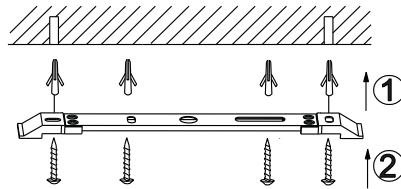

31812A12安装说明书 一张A4纸 单面印刷 每灯1PCS

Model: FH31812A12

Azzardo collezione

1、

2、

3、

4、