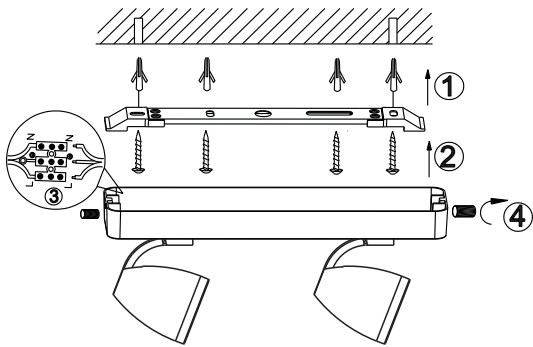

31812A12安装说明书 一张A4纸 单面印刷 每灯1PCS

Model: FH31812A12

Azzardo collezione

1、

2、

3、

4、