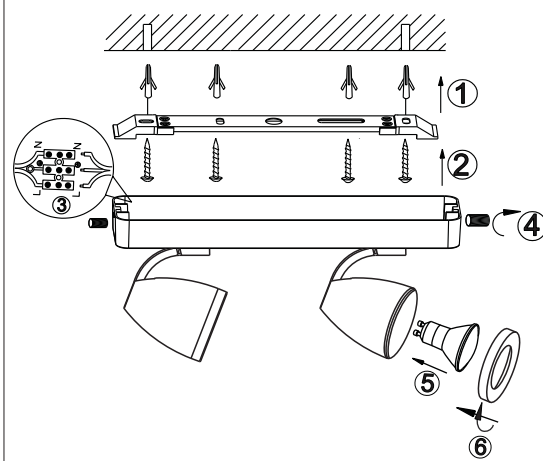

31812A12安装说明书 一张A4纸 单面印刷 每灯1PCS

Model: FH31812A12

Azzardo collezione

1、

2、

3、

4、