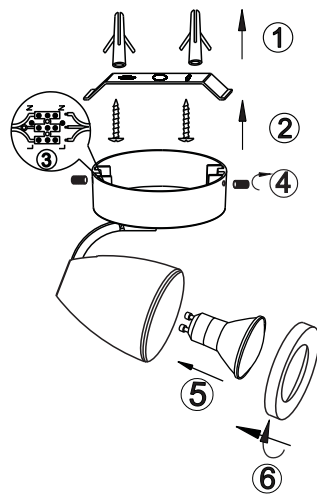

31811B4安装说明书 一张A4纸 单面印刷 每灯1PCS

Model: FH31811B4

Azzardo collezione

1、

2、

3、

4、