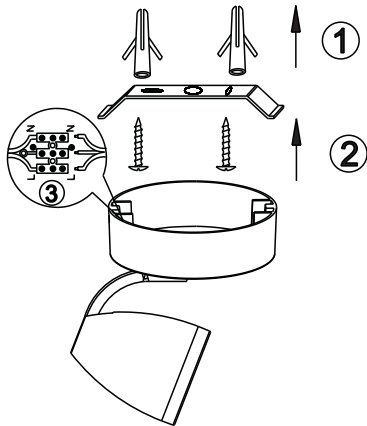

31811B4安装说明书 一张A4纸 单面印刷 每灯1PCS

Model: FH31811B4

Azzardo collezione

1、

2、

3、

4、