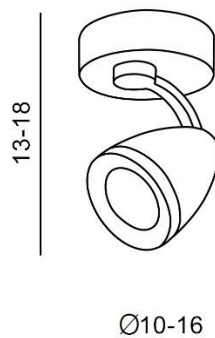

TORINO HOLDING S.A.
Strzeszyńska 33, 60-479 Poznań,
biuro@lampy.it www.azzardolighting.com

ALBICO 1

RODZAJ / TYPE : PLAFON / PLAFON

ŹRÓDŁO ŚWIATŁA / SOURCE : GU10 1x Max 50W

AZ1240 FH31811B4-1 5901238412403

PARAMETRY ŹRÓDŁA ŚWIATŁA / LIGHTING PARAMETERS:

BUDOWA / CONSTRUCTION :	ILOŚĆ / QUANTITY	MATERIAŁ / MATERIAL	KOLOR / COLOR
• konstrukcja / type	1	aluminium / aluminum	biały / white
• klosz / shade	1	aluminium / aluminum	biały / white
• podsufitka / ceiling base	1	aluminium / aluminum	biały / white

WYMIARY / DIMENSION (cm) :	WYSOKOŚĆ / HEIGHT	ŚREDNICA / SZEROKOŚĆ DIAMETER / WIDTH	DŁUGOŚĆ / LENGTH
• lampa / lamp	13 - 18	10 - 16	-
• klosz / shade	9,5	7,5	-
• podsufitka / ceiling base	3	10	-
• kierunek źródła światła jest regulowany / direction of the light source is ajustable	tak / yes	-	-

WYPOSAŻENIE / EQUIPMENT :	RODZAJ / TYPE	DŁUGOŚĆ / LENGHT	KOLOR / COLOR
• instrukcja montażu / instruction	zestawie / included	-	-
• zestaw do montażu/ assembly kit	zestawie / included	-	-

OPAKOWANIE / PACKAGE (cm) :	KARTON / BOX 1	KARTON / BOX 2	KARTON / BOX 3
• wysokość / height	11	-	-
• szerokość / width	13	-	-
• głębokość / depth	11	-	-
• waga brutto (kg) / gross weight	0,4	-	-
• waga netto (kg) / net weight	0,35	-	-