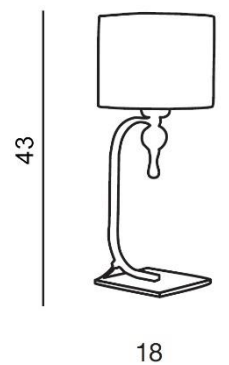

TORINO HOLDING S.A.
Strzeszyńska 33, 60-479 Poznań,
biuro@lampy.it www.azzardolighting.com

IMPRESS TABLE

RODZAJ / TYPE : STOŁOWA / TABLE

ŹRÓDŁO ŚWIATŁA / SOURCE : E27 x 1 Max.50W

	White	AZ1107	1976-1T	5901238411079
	Black	AZ0502	1976-1T	5901238405023
	Brown	AZ2903	1976-1T	5901238429036

WYMIARY / DIMENSION (cm) :	WYSOKOŚĆ / HEIGHT	ŚREDNICA / SZEROKOŚĆ DIAMETER / WIDTH	DŁUGOŚĆ / LENGTH
• lampa / lamp	43	18	-
• klosz / shade	14	18	-
• podstawa / basic	0,5	13	-

WYPOSAŻENIE / EQUIPMENT :	RODZAJ / TYPE	DŁUGOŚĆ / LENGTH	KOLOR / COLOR
• przewód zasilający / power cord	w zestawie / included	1 x 150 cm	przezroczysty / transparent
• wyłącznik na przewodzie / switch on the wire	w zestawie / included	-	-
• rękawiczka / glove	w zestawie / included	-	-
• instrukcja montażu / instruction	w zestawie / included	-	-

OPAKOWANIE / PACKAGE (cm) :	KARTON 1 / BOX 1	KARTON 2 / BOX 2	KARTON 3 / BOX 3
• wysokość / height	37		
• szerokość / width	22		
• głębokość / depth	19		
• waga brutto (kg) / gross weight	1,5		
• waga netto (kg) / net weight	1,3		