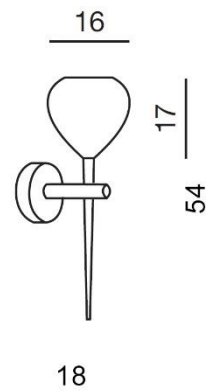

## AGA wall

RODZAJ / TYPE : KINKIET / WALL

ŹRÓDŁO ŚWIATŁA / SOURCE : 1 x E14 Max.40W

White/Black	AZ1073	MB1289	5901238410737
Black/Black	AZ1074	MB1289	5901238410744
Red/Black	AZ1075	MB1289	5901238410751

### PARAMETRY ŹRÓDŁA ŚWIATŁA / LIGHTING PARAMETERS:

BUDOWA / CONSTRUCTION :	ILOŚĆ / QUANTITY	MATERIAŁ / MATERIAL	KOLOR / COLOR
• konstrukcja / type	1	metal, szkło / metal, glass	-
• klosz / shade	1	szkło / glass	-

WYMIARY / DIMENSION (cm) :	WYSOKOŚĆ / HEIGHT	ŚREDNICA / SEROKOŚĆ DIAMETER / WIDTH	DŁUGOŚĆ / LENGTH
• lampa / lamp	54	16	18
• klosz / shade	17	16	-

WYPOSAŻENIE / EQUIPMENT :	RODZAJ / TYPE	DŁUGOŚĆ / LENGHT	KOLOR / COLOR
• instrukcja montażu / installation manual	w zestawie / included	-	-
• zestaw montażowy / mounting kit	w zestawie / included	-	-

OPAKOWANIE / PACKAGE (cm) :	KARTON / BOX 1	KARTON / BOX 2	KARTON / BOX 3
• -wysokość / height	27	-	-
• szerokość / width	27	-	-
• głębokość / depth	35	-	-
• waga brutto (kg) / gross weight	1,5	-	-
• waga netto (kg) / net weight	1,3	-	-