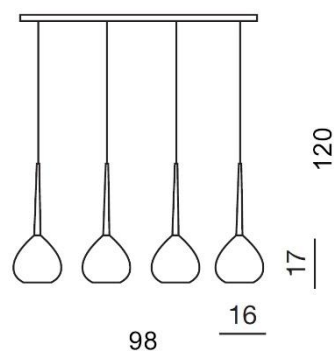

TORINO HOLDING S.A.
Strzeszyńska 33, 60-479 Poznań,
biuro@lampy.it www.azzardolighting.com

AGA 4

RODZAJ / TYPE : WISZĄCA / PENDANT

ŹRÓDŁO ŚWIATŁA / SOURCE : 4 x E14 Max.40W

White/Black	AZ1068	MD1289-4	5901238410683
Black/Black	AZ1067	MD1289-4	5901238410676
Red/Black	AZ1069	MD1289-4	5901238410690

PARAMETRY ŹRÓDŁA ŚWIATŁA / LIGHTING PARAMETERS:

BUDOWA / CONSTRUCTION :	ILOŚĆ / QUANTITY	MATERIAŁ / MATERIAL	KOLOR / COLOR
• konstrukcja / type	1	metal, szkło / metal, glass	-
• klosz / shade	4	szkło / glass	-
• podsufitka / ceiling base	1	metal / metal	-

WYMIARY / DIMENSION (cm) :	WYSOKOŚĆ / HEIGHT	ŚREDNICA / SZEROKOŚĆ DIAMETER / WIDTH	DŁUGOŚĆ / LENGTH
• lampa / lamp	120	98	16
• klosz / shade	17	16	-
• podsufitka / ceiling base	2,5	82	7
• regulacja wysokości / height adjustment	tak / yes	-	-

WYPOSAŻENIE / EQUIPMENT :	RODZAJ / TYPE	DŁUGOŚĆ / LENGTH	KOLOR / COLOR
• instrukcja montażu / installation manual	w zestawie / included	-	-
• zestaw montażowy / mounting kit	w zestawie / included	-	-

OPAKOWANIE / PACKAGE (cm) :	KARTON / BOX 1	KARTON / BOX 2	KARTON / BOX 3
• wysokość / height	36	-	-
• szerokość / width	20	-	-
• głębokość / depth	110	-	-
• waga brutto (kg) / gross weight	5,3	-	-
• waga netto (kg) / net weight	4,8	-	-