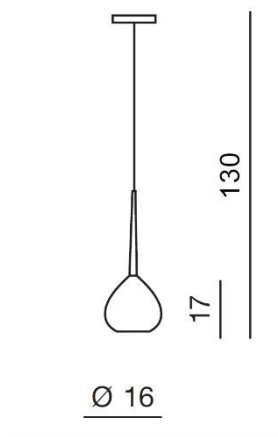

TORINO HOLDING S.A.
Strzeszyńska 33, 60-479 Poznań,
biuro@lampy.it www.azzardolighting.com

AGA 1

RODZAJ / TYPE : WISZĄCA / PENDANT

ŹRÓDŁO ŚWIATŁA / SOURCE : E14 1x Max 40W

White/Black	AZ1062	MD1289-1	5901238410621
Black/Black	AZ1061	MD1289-1	5901238410614
Red/Black	AZ1063	MD1289-1	5901238410638

PARAMETRY ŹRÓDŁA ŚWIATŁA / LIGHTING PARAMETERS:

BUDOWA / CONSTRUCTION :	ILOŚĆ / QUANTITY	MATERIAŁ / MATERIAL	KOLOR / COLOR
• konstrukcja / type	1	metal, szkło / metal, glass	-
• klosz / shade	1	szkło / glass	-
• podsufitka / ceiling base	1	metal / metal	-

WYMIARY / DIMENSION (cm) :	WYSOKOŚĆ / HEIGHT	ŚREDNICA / SZEROKOŚĆ DIAMETER / WIDTH	DŁUGOŚĆ / LENGTH
• lampa / lamp	130	16	-
• klosz / shade	17	16	-
• podsufitka / ceiling base	4	10	-
• regulacja wysokości / height adjustment	tak / yes		

WYPOSAŻENIE / EQUIPMENT :	RODZAJ / TYPE	DŁUGOŚĆ / LENGHT	KOLOR / COLOR
• instrukcja montażu / installation manual	w zestawie / included	-	-
• zestaw montażowy / mounting kit	w zestawie / included	-	-

OPAKOWANIE / PACKAGE (cm) :	KARTON / BOX 1	KARTON / BOX 2	KARTON / BOX 3
• wysokość / height	26	-	-
• szerokość / width	31	-	-
• głębokość / depth	31	-	-
• waga brutto (kg) / gross weight	1,3	-	-
• waga netto (kg) / net weight	1,1	-	-