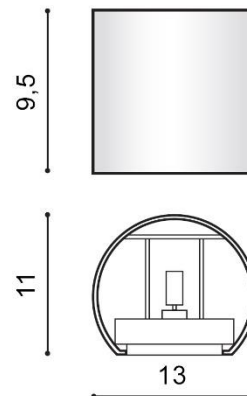

TORINO HOLDING S.A.
Strzeszyńska 33, 60-479 Poznań,
biuro@lampy.it www.azzardolighting.com

LETICIA 2

RODZAJ / TYPE : KINKIET / WALL

ŹRÓDŁO ŚWIATŁA / SOURCE : 1x G9 Max. 40W

	Aluminum	AZ1059	GM1112	5901238410591
	Black	AZ2933		5901238429333
	Black/gold	AZ2815		5901238428152
	White	AZ1058	GM1112	5901238410584

PARAMETRY ŹRÓDŁA ŚWIATŁA / LIGHTING PARAMETERS:

BUDOWA / CONSTRUCTION :	ILOŚĆ / QUANTITY	MATERIAŁ / MATERIAL	KOLOR / COLOR
konstrukcja / type	1	aluminium / aluminum	-

WYMIARY / DIMENSION (cm) :	WYSOKOŚĆ / HEIGHT	ŚREDNICA / SZEROKOŚĆ DIAMETER / WIDTH	DŁUGOŚĆ / LENGTH
lampa / lamp	9,5	13	11
kierunek źródła światła jest regulowany / direction of the light source is ajustable	tak / yes	-	-

WYPOSAŻENIE / EQUIPMENT :	RODZAJ / TYPE	DŁUGOŚĆ / LENGTH	KOLOR / COLOR
instrukcja montażu / installation instruction	w zestawie / included	-	-
zestaw montażowy / mounting kit	w zestawie / included	-	-

OPAKOWANIE / PACKAGE (cm) :	KARTON / BOX 1	KARTON / BOX 2	KARTON / BOX 3
wysokość / height	10,5	-	-
szerokość / width	13,5	-	-
głębokość / depth	12	-	-
waga brutto (kg) / gross weight	0,6	-	-
waga netto (kg) / net weight	0,5	-	-

Powyższe dane mają jedynie charakter informacyjny. Rzeczywiste dane mogą się nieznacznie różnić ze względu na proces produkcyjny. TORINO HOLDING zastrzega sobie prawo do zmiany przedstawianych materiałów i parametrów technicznych produktów bez wcześniejszego powiadomienia.

Aktualizacja: 23.10.2020