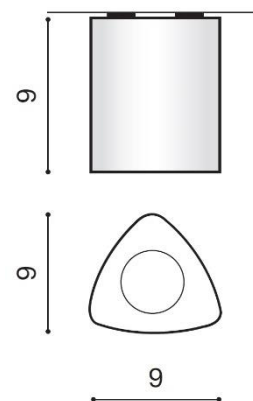

TORINO HOLDING S.A.
Strzeszyńska 33, 60-479 Poznań,
biuro@lampy.it www.azzardolighting.com

DARIO

RODZAJ / TYPE : PLAFON / TOP

ŹRÓDŁO ŚWIATŁA / SOURCE : GU10, 1x Max 50W

	Aluminum	AZ1055	GM4109	5901238410553
	White	AZ1056	GM4109	5901238410560
	Black	AZ1111	GM4109	5901238411116

PARAMETRY ŹRÓDŁA ŚWIATŁA / LIGHTING PARAMETERS:

BUDOWA / CONSTRUCTION :	ILOŚĆ / QUANTITY	MATERIAŁ / MATERIAL	KOLOR / COLOR
• konstrukcja / type	1	aluminium / aluminum	-

WYMIARY / DIMENSION (cm) :	WYSOKOŚĆ / HEIGHT	ŚREDNICA / SZEROKOŚĆ DIAMETER / WIDTH	DŁUGOŚĆ / LENGTH
• lampa / lamp	9	9	9

WYPOSAŻENIE / EQUIPMENT :	RODZAJ / TYPE	DŁUGOŚĆ / LENGTH	KOLOR / COLOR
• instrukcja montażu / instruction	w zestawie / included	-	-
• zestaw montażowy / mounting kit	w zestawie / included	-	-

OPAKOWANIE / PACKAGE (cm) :	KARTON / BOX 1	KARTON / BOX 2	KARTON / BOX 3
• wysokość / height	11	-	-
• szerokość / width	10	-	-
• głębokość / depth	10	-	-
• waga brutto (kg) / gross weight	0,45	-	-
• waga netto (kg) / net weight	0,4	-	-