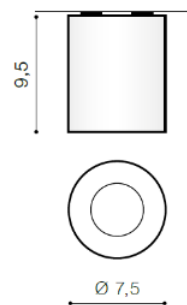

### PARAMETRY ŹRÓDŁA ŚWIATŁA / LIGHTING PARAMETERS:

BUDOWA / CONSTRUCTION :	ILOŚĆ / QUANTITY	MATERIAŁ / MATERIAL	KOLOR / COLOR
• konstrukcja / type	1	aluminium / aluminum	-

WYMIARY / DIMENSION (cm) :	WYSOKOŚĆ / HEIGHT	ŚREDNICA / SZEROKOŚĆ DIAMETER / WIDTH	DŁUGOŚĆ / LENGTH
• lampa / lamp	9,5	7,5	-

WYPOSAŻENIE / EQUIPMENT :	RODZAJ / TYPE	DŁUGOŚĆ / LENGTH	KOLOR / COLOR
• instrukcja montażu / instruction	w zestawie / included	-	-
• zestaw montażowy / mounting kit	w zestawie / included	-	-

OPAKOWANIE / PACKAGE (cm) :	KARTON / BOX 1	KARTON / BOX 2	KARTON / BOX 3
• wysokość / height	11	-	-
• szerokość / width	8	-	-
• głębokość / depth	8	-	-
• waga brutto (kg) / gross weight	0,30	-	-
• waga netto (kg) / net weight	0,25	-	-