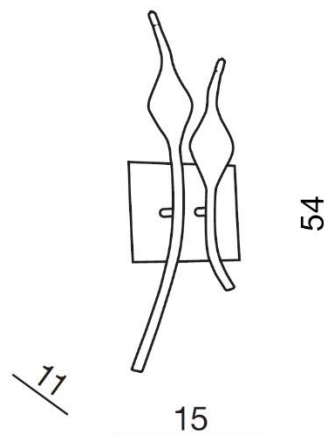

TORINO HOLDING S.A.
Strzeszyńska 33, 60-479 Poznań,
biuro@lampy.it www.azzardolighting.com

SNAKE WALL

RODZAJ / TYPE : KINKIET / WALL

ŹRÓDŁO ŚWIATŁA / SOURCE : 2 x G4 Max.20W

	Chrome	AZ0046	MB6219-2B	5901238400462
	White	AZ0047	MB6219-2B	5901238400479
	Black	AZ1018	MB6219-2B	5901238410188
	Gold	AZ2569	MB6219-2B	5901238425694

PARAMETRY ŹRÓDŁA ŚWIATŁA / LIGHTING PARAMETERS:

BUDOWA / CONSTRUCTION :	ILOŚĆ / QUANTITY	MATERIAŁ / MATERIAL	KOLOR / COLOR
<ul style="list-style-type: none"> konstrukcja / type 	1	metal / metal	-

WYMIARY / DIMENSION (cm) :	WYSOKOŚĆ / HEIGHT	ŚREDNICA / SZEROKOŚĆ / DIAMETER / WIDTH	DŁUGOŚĆ / LENGTH
<ul style="list-style-type: none"> lampa / lamp 	54	15	11

WYPOSAŻENIE / EQUIPMENT :	RODZAJ / TYPE	DŁUGOŚĆ / LENGTH	KOLOR / COLOR
<ul style="list-style-type: none"> instrukcja montażu / installation instruction 	w zestawie / included	-	-
<ul style="list-style-type: none"> zestaw montażowy / mounting kit 	w zestawie / included	-	-

OPAKOWANIE / PACKAGE (cm) :	KARTON 1 / BOX 1	KARTON 2 / BOX 2	KARTON 3 / BOX 3
<ul style="list-style-type: none"> wysokość / height 	14	-	-
<ul style="list-style-type: none"> szerokość / width 	23	-	-
<ul style="list-style-type: none"> głębokość / depth 	58	-	-
<ul style="list-style-type: none"> waga brutto (kg) / gross weight 	1,6	-	-
<ul style="list-style-type: none"> waga netto (kg) / net weight 	1,4	-	-