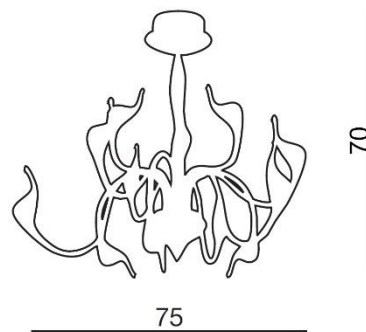

TORINO HOLDING S.A.
Strzeszyńska 33, 60-479 Poznań,
biuro@lampy.it www.azzardolighting.com

SNAKE PENDANT

RODZAJ / TYPE : WISZĄCA / PENDANT

ŹRÓDŁO ŚWIATŁA / SOURCE : 12 x G4 Max.20W

	Black	AZ1017	MD6230-12	5901238410171
	Chrome	AZ0044	MD6230-12	5901238400448
	Gold	AZ2568		5901238425687

WYMIARY / DIMENSION (cm) :	WYSOKOŚĆ / HEIGHT	ŚREDNICA / SZEROKOŚĆ / DIAMETER / WIDTH	DŁUGOŚĆ / LENGTH
• lampa / lamp	70	75	-
• podsufitka / ceiling base	6	20	-

WYPOSAŻENIE / EQUIPMENT :	RODZAJ / TYPE	DŁUGOŚĆ / LENGTH	KOLOR / COLOR
• instrukcja montażu / installation manual	w zestawie / included	-	-
• zestaw montażowy / mounting kit	w zestawie / included	-	-