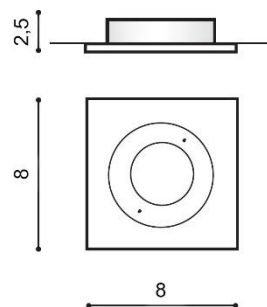

## PABLO

RODZAJ / TYPE : WPUST / INPUT

ŹRÓDŁO ŚWIATŁA / SOURCE : GU10 1 x 7W

	Aluminum	AZ1015	GM2107	5901238410157
	White	AZ0817	GM2107	5901238408178

### PARAMETRY ŹRÓDŁA ŚWIATŁA / LIGHTING PARAMETERS:

BUDOWA / CONSTRUCTION :	ILOŚĆ / QUANTITY	MATERIAŁ / MATERIAL	KOLOR / COLOR
• konstrukcja / type	1	aluminium / aluminum	-

WYMIARY / DIMENSION (cm) :	WYSOKOŚĆ / HEIGHT	ŚREDNICA / SZEROKOŚĆ DIAMETER / WIDTH	DŁUGOŚĆ / LENGTH
• lampa / lamp	2,5	8	8
• otwór montażowy / inlet opening	-	6	-

OPAKOWANIE / PACKAGE (cm) :	KARTON / BOX 1	KARTON / BOX 2	KARTON / BOX 3
• wysokość / height	3,5	-	-
• szerokość / width	8,5	-	-
• głębokość / depth	8,5	-	-
• waga brutto (kg) / gross weight	0,14	-	-
• waga netto (kg) / net weight	0,1	-	-