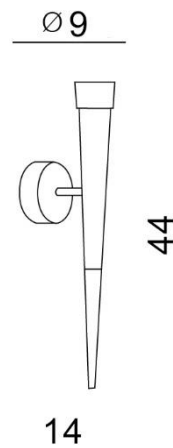

## BRINA WALL

RODZAJ / TYPE : KINKIET / WALL

ŹRÓDŁO ŚWIATŁA / SOURCE : LED 1 x 7W

	Chrome	AZ1009	LW9003-1 CH	5901238410096
	Black	AZ1010	LW9003-1 BK	5901238410102

### PARAMETRY ŹRÓDŁA ŚWIATŁA / LIGHTING PARAMETERS:

BUDOWA / CONSTRUCTION :	ILOŚĆ / QUANTITY	MATERIAŁ / MATERIAL	KOLOR / COLOR
• konstrukcja / type	1	metal/szko / metal/glass	-

WYMIARY / DIMENSION (cm) :	WYSOKOŚĆ / HEIGHT	ŚREDNICA / SZEROKOŚĆ / DIAMETER / WIDTH	DŁUGOŚĆ / LENGTH
• lampa / lamp	44	9	14
• klosz / shade	-	5,5	-

WYPOSAŻENIE / EQUIPMENT :	RODZAJ / TYPE	DŁUGOŚĆ / LENGHT	KOLOR / COLOR
• instrukcja montażu / instruction	w zestawie / included	-	-
• zestaw montażowy / mounting kit	w zestawie / included	-	-

OPAKOWANIE / PACKAGE (cm) :	KARTON 1 / BOX 2	KARTON 2 / BOX 2	KARTON 3 / BOX 3
• wysokość / height	17,5	-	-
• szerokość / width	49	-	-
• głębokość / depth	14	-	-
• waga brutto (kg) / gross weight	0,8	-	-
• waga netto (kg) / net weight	0,7	-	-