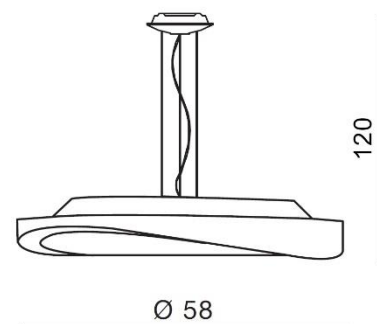

CIRCULO 58

RODZAJ / TYPE : WISZĄCA / PENDANT

ŹRÓDŁO ŚWIATŁA / SOURCE : 4 X E27 Max. 60W

	Chrome	AZ0988	MD5657L	5901238409885
	White	AZ0989	MD5657L	5901238409892

PARAMETRY ŹRÓDŁA ŚWIATŁA / LIGHTING PARAMETERS:

WYMIARY / DIMENSION (cm) :	WYSOKOŚĆ / HEIGHT	ŚREDNICA / SZEROKOŚĆ DIAMETER / WIDTH	DŁUGOŚĆ / LENGTH
• lampa / lamp	120	58	-
• klosz / shade	11	58	-
• podsufitka / ceiling base	5	16	-
• regulacja wysokości / height adjustment	tak / yes	-	-

WYPOSAŻENIE / EQUIPMENT :	RODZAJ / TYPE	DŁUGOŚĆ / LENGTH	KOLOR / COLOR
• instrukcja montażu / installation manual	w zestawie / included	-	-
• zestaw montażowy / mounting kit	w zestawie / included	-	-

OPAKOWANIE / PACKAGE (cm) :	KARTON 1 / BOX 1	KARTON 2 / BOX 2	KARTON 3 / BOX 3
• wysokość / height	26	-	-
• szerokość / width	61	-	-
• głębokość / depth	61	-	-
• waga brutto (kg) / gross weight	7,8	-	-
• waga netto (kg) / net weight	7,1	-	-