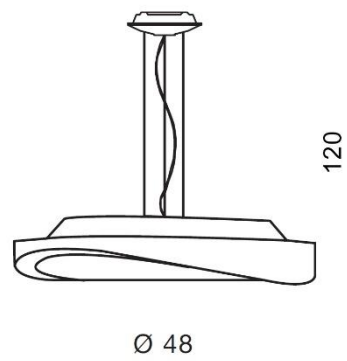

TORINO HOLDING S.A.
Strzeszyńska 33, 60-479 Poznań,
biuro@lampy.it www.azzardolighting.com

CIRCULO 48

RODZAJ / TYPE : WISZĄCA / PENDANT

ŹRÓDŁO ŚWIATŁA / SOURCE : 3 X E27 Max.60W

	Chrome	AZ0986	MD5657M	5901238409861
	White	AZ0987	MD5657M	5901238409878

PARAMETRY ŹRÓDŁA ŚWIATŁA / LIGHTING PARAMETERS:

BUDOWA / CONSTRUCTION :	ILOŚĆ / QUANTITY	MATERIAŁ / MATERIAL	KOLOR / COLOR
• konstrukcja / type	1	metal / glass / metal / szkło	-
• klosz / shade	1	metal / glass / metal / szkło	-
• podsufitka / ceiling base	1	metal / metal	-

WYMIARY / DIMENSION (cm) :	WYSOKOŚĆ / HEIGHT	ŚREDNICA / SZEROKOŚĆ DIAMETER / WIDTH	DŁUGOŚĆ / LENGTH
• lampa / lamp	120	48	-
• klosz / shade	9,5	48	-
• podsufitka / ceiling base	4	16	-
• regulacja wysokości / height adjustment	tak / yes	-	-