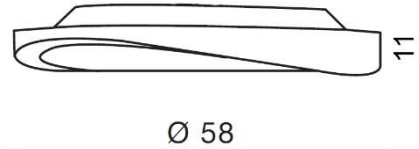

TORINO HOLDING S.A.
Strzeszyńska 33, 60-479 Poznań,
biuro@lampy.it www.azzardolighting.com

CIRCULO 58 TOP

RODZAJ / TYPE : PLAFON / TOP

ŹRÓDŁO ŚWIATŁA / SOURCE : 4 x E27 Max.60W

	Chrome	AZ0984	MX5657L	5901238409847
	White	AZ0985	MX5657L	5901238409854

PARAMETRY ŹRÓDŁA ŚWIATŁA / LIGHTING PARAMETERS:

BUDOWA / CONSTRUCTION :	ILOŚĆ / QUANTITY	MATERIAŁ / MATERIAL	KOLOR / COLOR
• konstrukcja / type	1	metal / szkło / metal / glass	-
• klosz / shade	1	metal / szkło / metal / glass	-

WYMIARY / DIMENSION (cm) :	WYSOKOŚĆ / HEIGHT	ŚREDNICA / SZEROKOŚĆ / DIAMETER / WIDTH	DŁUGOŚĆ / LENGTH
• lampa / lamp	11	58	-

WYPOSAŻENIE / EQUIPMENT :	RODZAJ / TYPE	DŁUGOŚĆ / LENGTH	KOLOR / COLOR
• instrukcja montażu / instruction	w zestawie / included		
• zestaw montażowy / mounting kit	w zestawie / included		

OPAKOWANIE / PACKAGE (cm) :	KARTON 1 / BOX 1	KARTON 2 / BOX 2	KARTON 3 / BOX 3
• wysokość / height	26	-	-
• szerokość / width	61	-	-
• głębokość / depth	61	-	-
• waga brutto (kg) / gross weight	7,1	-	-
• waga netto (kg) / net weight	6,4	-	-

Powyższe dane mają jedynie charakter informacyjny. Rzeczywiste dane mogą się nieznacznie różnić ze względu na proces produkcyjny. TORINO HOLDING zastrzega sobie prawo do zmiany przedstawianych materiałów i parametrów technicznych produktów bez wcześniejszego powiadomienia.

Aktualizacja: 05.08.2020