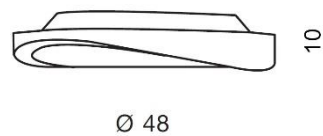

TORINO HOLDING S.A.
Strzeszyńska 33, 60-479 Poznań,
biuro@lampy.it www.azzardolighting.com

CIRCULO 48 TOP

RODZAJ / TYPE : PLAFON / TOP

ŹRÓDŁO ŚWIATŁA / SOURCE : 3 x E27 Max.60W

	Chrome	AZ0982	MX5657M	5901238409823
	White	AZ0983	MX5657M	5901238409830

PARAMETRY ŹRÓDŁA ŚWIATŁA / LIGHTING PARAMETERS:

BUDOWA / CONSTRUCTION :	ILOŚĆ / QUANTITY	MATERIAŁ / MATERIAL	KOLOR / COLOR
• konstrukcja / type	1	metal, szkło / metal ,glass	-
• klosz / shade	1	metal / szkło / metal / glass	-

WYMIARY / DIMENSION (cm) :	WYSOKOŚĆ / HEIGHT	ŚREDNICA / SZEROKOŚĆ DIAMETER / WIDTH	DŁUGOŚĆ / LENGTH
• lampa / lamp	10	48	-

WYPOSAŻENIE / EQUIPMENT :	RODZAJ / TYPE	DŁUGOŚĆ / LENGTH	KOLOR / COLOR
• instrukcja montażu / installation instruction	w zestawie / included	-	-
• zestaw montażowy / mounting kit	w zestawie / included	-	-

OPAKOWANIE / PACKAGE (cm) :	KARTON 1 / BOX 1	KARTON 2 / BOX 2	KARTON 3 / BOX 3
• wysokość / height	23		
• szerokość / width	50		
• głębokość / depth	50		
• waga brutto (kg) / gross weight	5,1		
• waga netto (kg) / net weight	4,6		

Powyższe dane mają jedynie charakter informacyjny. Rzeczywiste dane mogą się nieznacznie różnić ze względu na proces produkcyjny. TORINO HOLDING zastrzega sobie prawo do zmiany przedstawianych materiałów i parametrów technicznych produktów bez wcześniejszego powiadomienia.

Aktualizacja: 27.05.2020