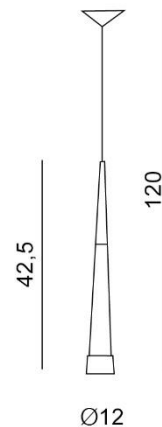

BRINA 1

RODZAJ / TYPE : WISZĄCA / PENDANT

ŹRÓDŁO ŚWIATŁA / SOURCE : LED 1 x 7W

Chrome	AZ0932	LP9003-1	5901238409328
Black	AZ0954	LP9003-4	5901238409540

PARAMETRY ŹRÓDŁA ŚWIATŁA / LIGHTING PARAMETERS:

BUDOWA / CONSTRUCTION :	ILOŚĆ / QUANTITY	MATERIAŁ / MATERIAL	KOLOR / COLOR
• konstrukcja / type	1	metal / akryl / metal / acryl	-
• klosz / shade	1	metal / akryl / metal / acryl	-
• podsufitka / ceiling base	1	metal / metal	-

WYMIARY / DIMENSION (cm) :	WYSOKOŚĆ / HEIGHT	ŚREDNICA / SZEROKOŚĆ DIAMETER / WIDTH	DŁUGOŚĆ / LENGTH
• lampa / lamp	120	12	-
• klosz / shade	42,5	5,5	-
• podsufitka / ceiling base	7	12	-
• regulacja wysokości / height adjustment	tak / yes	-	-

WYPOSAŻENIE / EQUIPMENT :	RODZAJ / TYPE	DŁUGOŚĆ / LENGHT	KOLOR / COLOR
• instrukcja montażu / instruction	w zestawie / included	-	-
• zestaw montażowy / mounting kit	w zestawie / included	-	-

OPAKOWANIE / PACKAGE (cm) :	KARTON 1 / BOX 1	KARTON 2 / BOX 2	KARTON 3 / BOX 3
• wysokość / height	15	-	-
• szerokość / width	59	-	-
• głębokość / depth	15	-	-
• waga brutto (kg) / gross weight	0,8	-	-
• waga netto (kg) / net weight	0,7	-	-