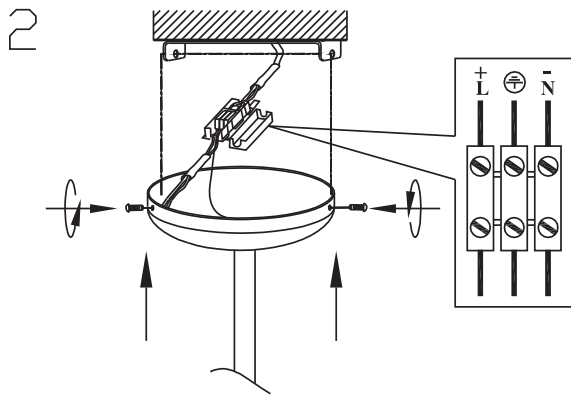

Model:MD6008/300

MNazwa:SWEET 30

Azzardo®

5