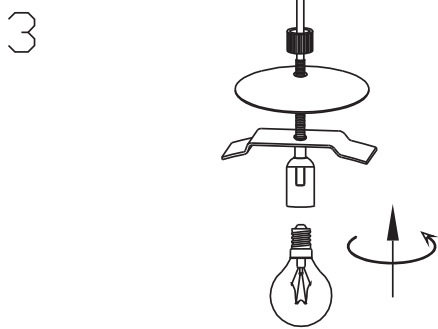

Model:MD6008/300

MNazwa:SWEET 30

Azzardo®

5