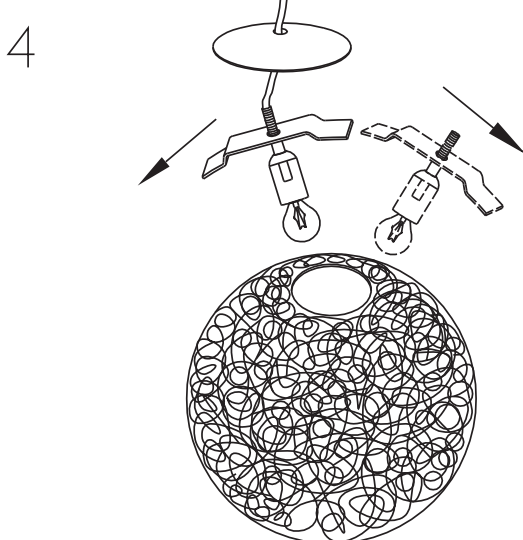

Model:MD6008/300

MNazwa:SWEET 30

Azzardo®

5