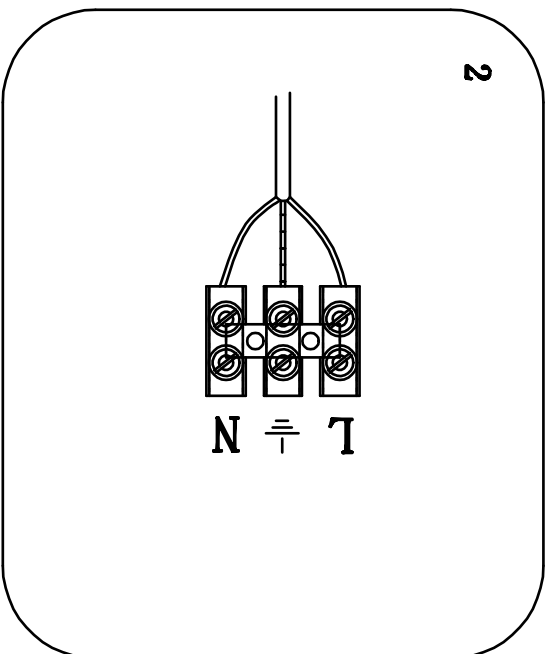

# AZZARDO®

ACRYLIO WISZACA 70 CM LAMPA