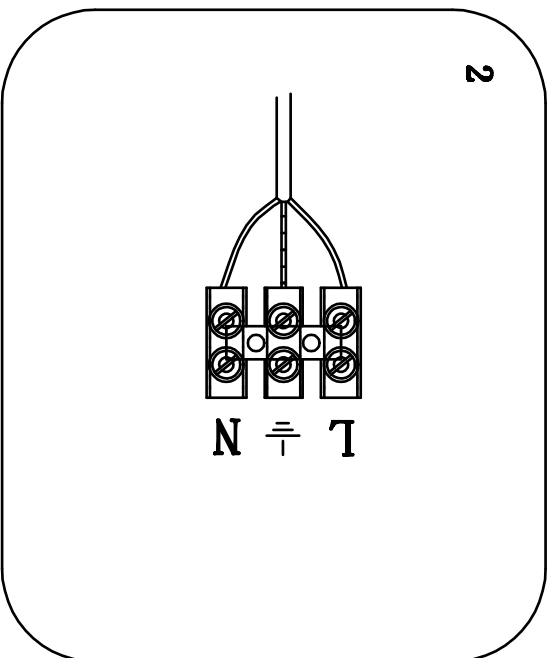

AZZARDO®

ACRYLIO PLAFON 70 CM LAMPA