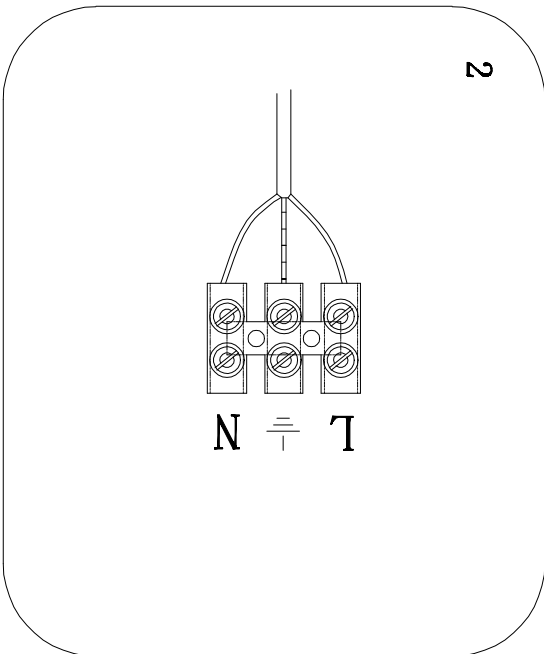

AZZARDO®

AGRYLIO PLAFON 50 CM LAMPA