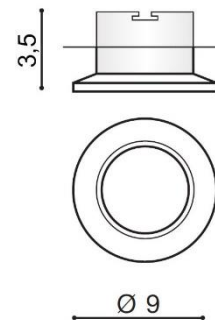

ADAMO MIDST

RODZAJ / TYPE : WPUST / INPUT

ŹRÓDŁO ŚWIATŁA / SOURCE : GU10, 1x Max 50W

	White Matt	AZ1483	NC1825-M	5901238414834
	Chrome	AZ1481	NC1825-M	5901238414810
	Black Chrome	AZ1480	NC1825-M	5901238414803
	Gold	AZ1482	NC1825-M	5901238414827
	Black Matt	AZ2562	NC1825-M-SBK	5901238425625

PARAMETRY ŹRÓDŁA ŚWIATŁA / LIGHTING PARAMETERS:

BUDOWA / CONSTRUCTION :	ILOŚĆ / QUANTITY	MATERIAŁ / MATERIAL	KOLOR / COLOR
• konstrukcja / type	1	aluminum / aluminium	-

WYMIARY / DIMENSION (cm) :	WYSOKOŚĆ / HEIGHT	ŚREDNICA / SZEROKOŚĆ DIAMETER / WIDTH	DŁUGOŚĆ / LENGTH
• lampa / lamp	3,5	9	-
• głębokość montażowa / depth of the opening	3,1		
• otwór montażowy / inlet opening	-	6,5	-

OPAKOWANIE / PACKAGE (cm) :	KARTON / BOX 1	KARTON / BOX 2	KARTON / BOX 3
• wysokość / height	5	-	-
• szerokość / width	10,5	-	-
• głębokość / depth	10,5	-	-
• waga brutto (kg) / gross weight	0,12	-	-
• waga netto (kg) / net weight	0,08	-	-