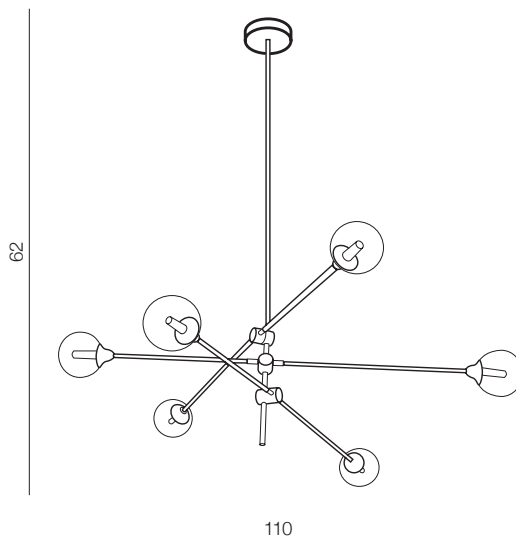

Solen 6

new

2

Solen 6

AZ4700

(black/gold)

E14 6x Max 40W
metal/glass