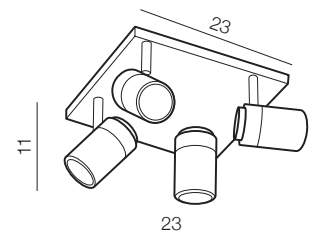

**Noemie 2**

- new** 1 **AZ4137** (black)
2 **AZ2555** (chrome)

GU10 2x Max 35W IP44
metal / frosted glass

**Noemie 3 Round**

- AZ2556**
(chrome)

GU10 Max 3x35W IP44
frosted glass

**Noemie 4**

- AZ2557**
(chrome)