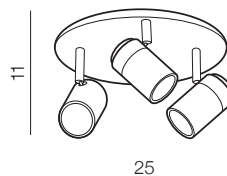

**Noemie 2**

- new** 1 **AZ4137** (black)
2 **AZ2555** (chrome)

GU10 2x Max 35W IP44
metal / frosted glass

**Noemie 3 Round**

- AZ2556**
(chrome)

GU10 Max 3x35W IP44
frosted glass

**Noemie 4**

- AZ2557**
(chrome)