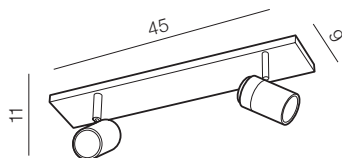

**Noemie 2**

- new** 1 **AZ4137** (black)
2 **AZ2555** (chrome)

GU10 2x Max 35W IP44
metal / frosted glass

**Noemie 3 Round**

- AZ2556**
(chrome)

GU10 Max 3x35W IP44
frosted glass

**Noemie 4**

- AZ2557**
(chrome)