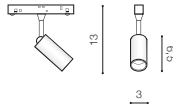

beam angle: 40°

COLOUR / NEW INDEX NO.

- BLACK / BLACK (BK/BK) . . . . . **AZ4589**
- GOLD / BLACK (GO/BK) . . . . . **AZ4591**
- WHITE / BLACK (WH/BK) . . . . . **AZ4590**

BK/BK \*